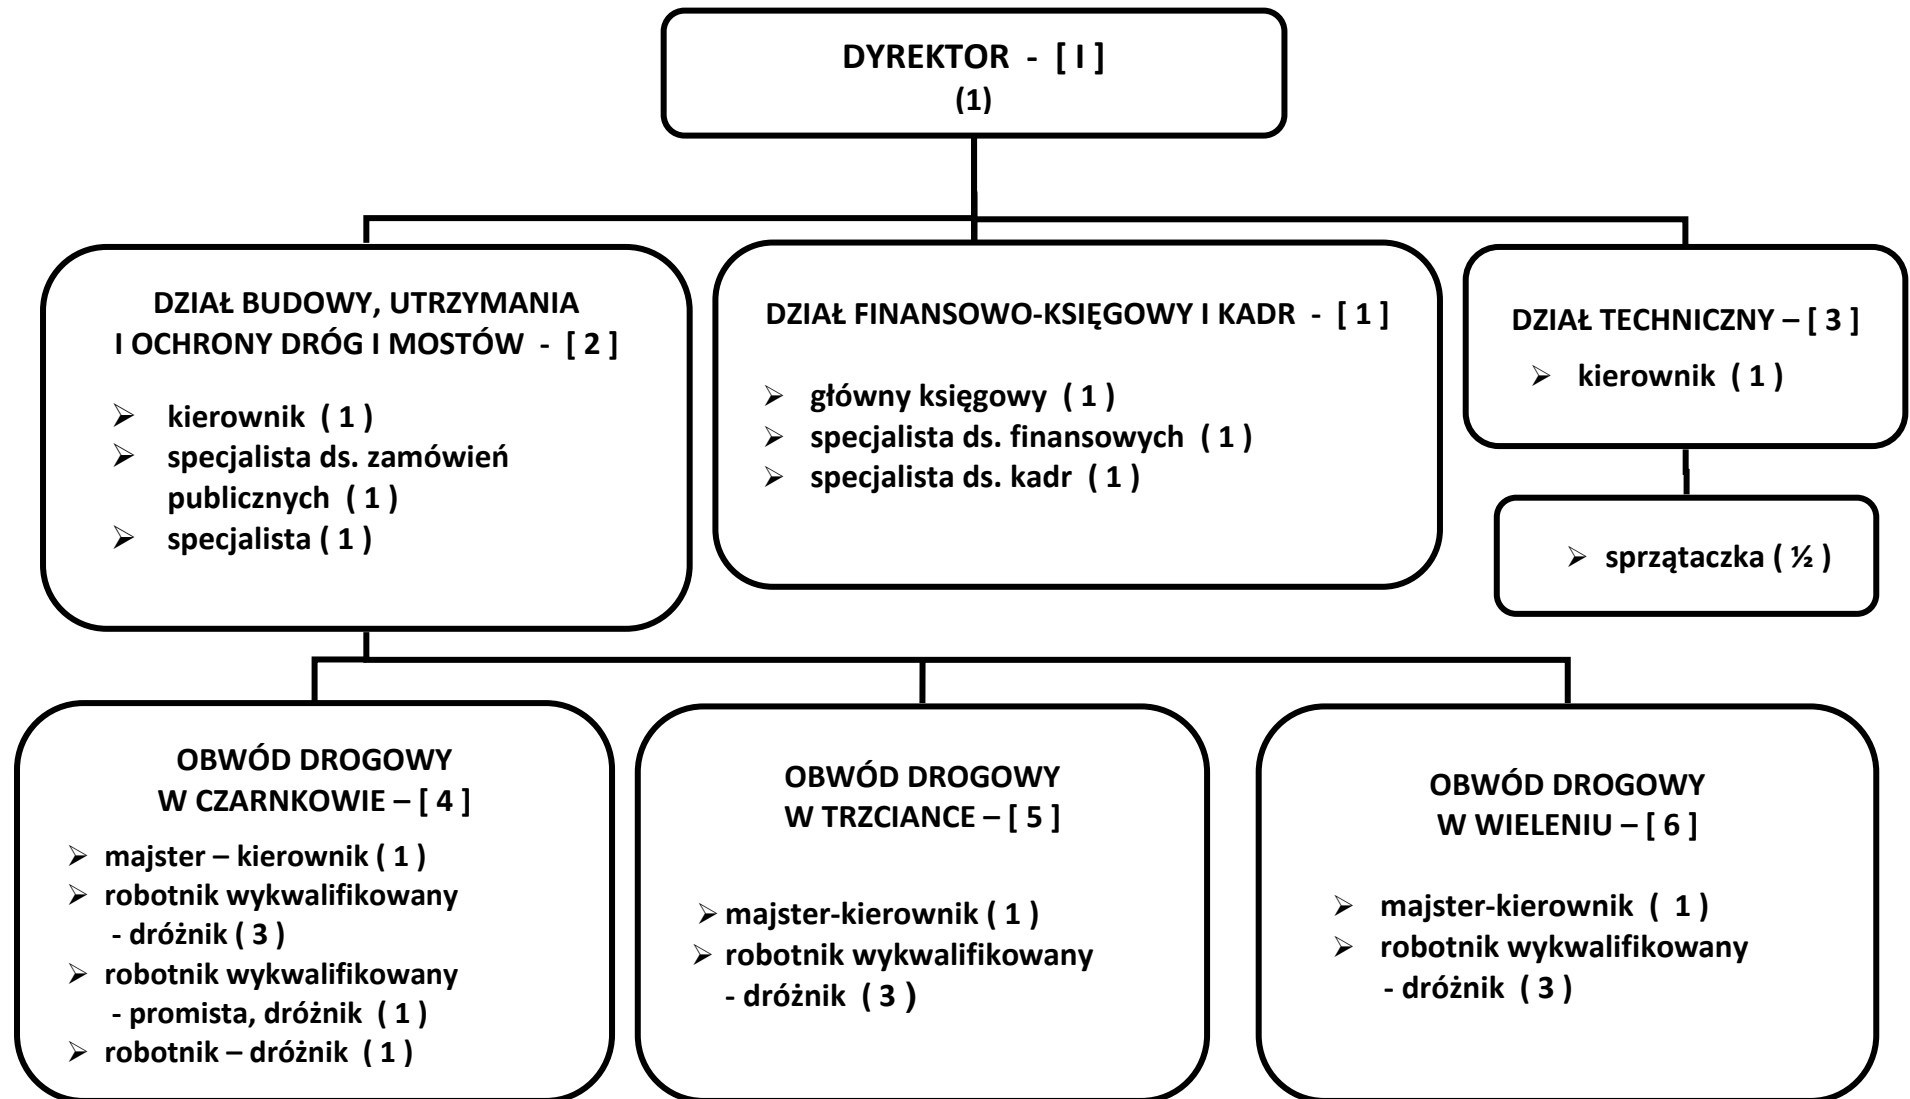

Schemat organizacyjny Zarządu Dróg Powiatowych w Czarnkowie

[] – symbole używane przez dyrektora i komórki organizacyjne
() – ilość zatrudnionych pracowników (etatów) na stanowiskach pracy