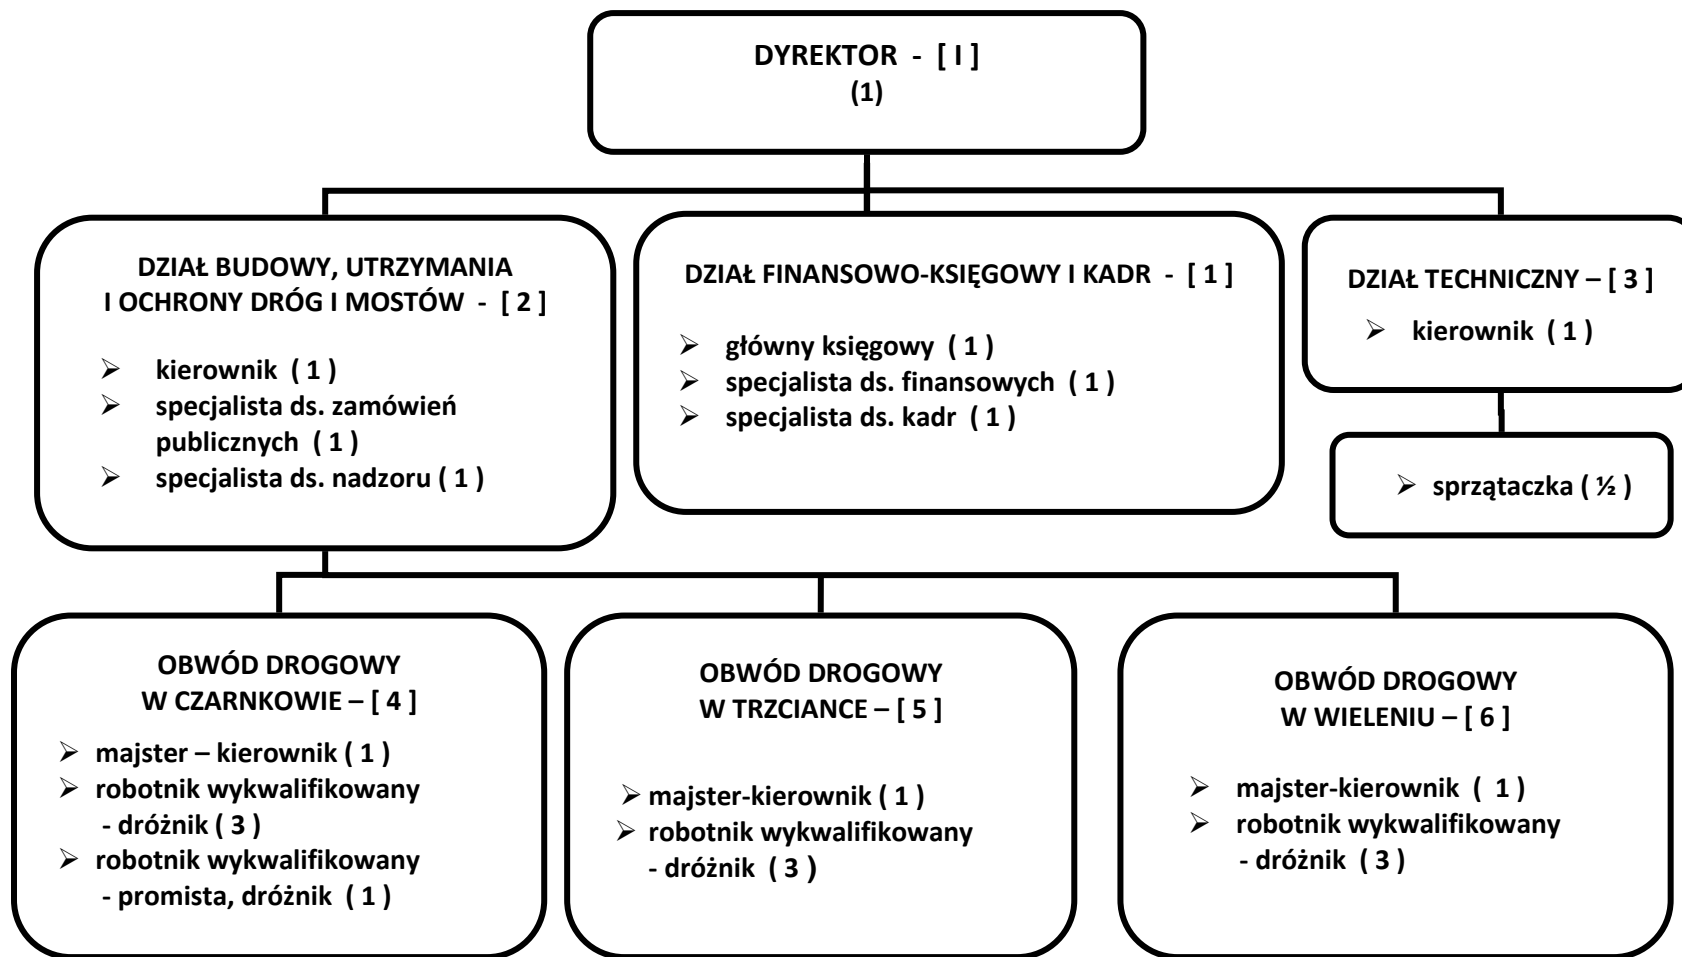

Schemat organizacyjny Zarządu Dróg Powiatowych w Czarnkowie

[] – symbole używane przez dyrektora i komórki organizacyjne

() – ilość zatrudnionych pracowników (etatów) na stanowiskach pracy