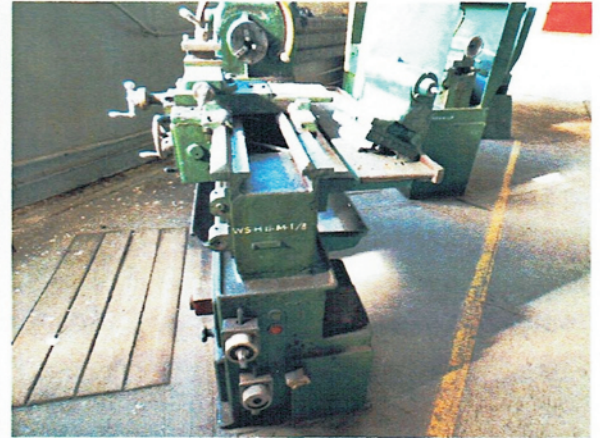

Poz. 18 Tokarka uniwersalna

Poz. 17 Tokarka uniwersalna