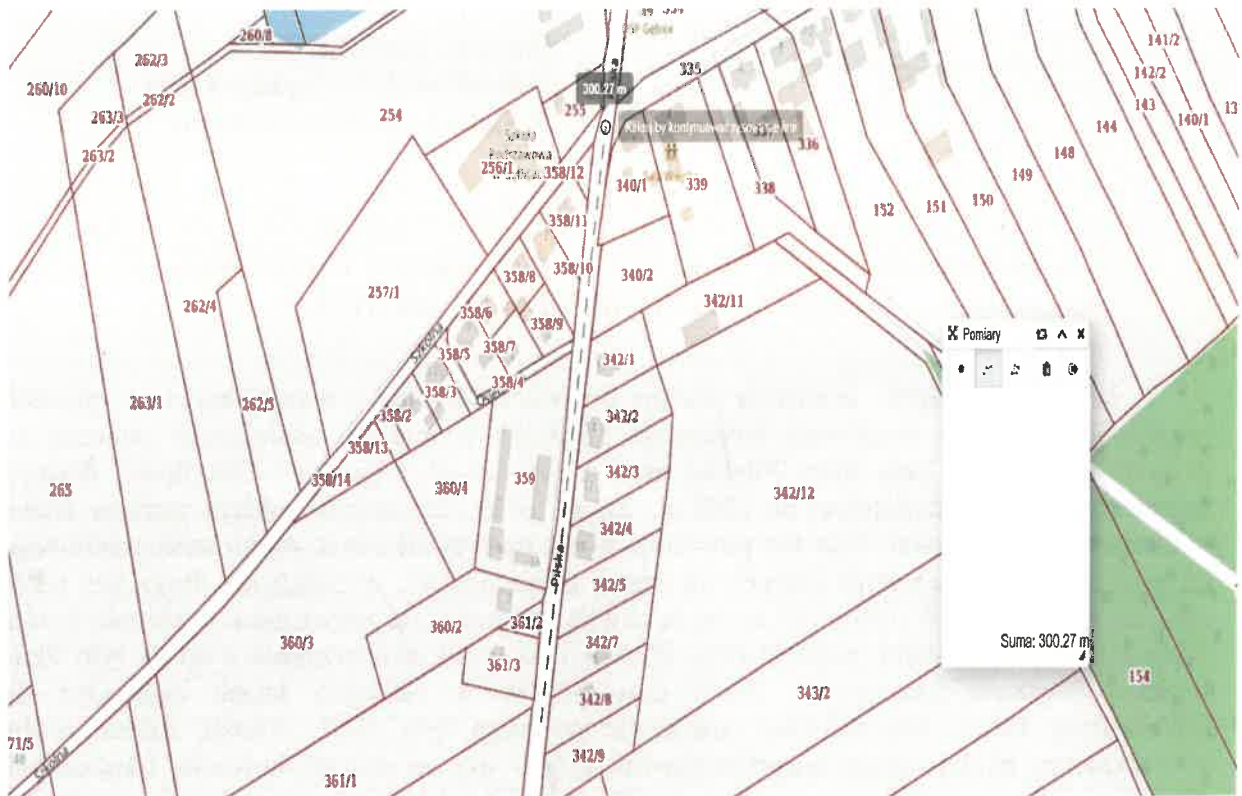

LOKALIZACJA

Zaznaczony (wnioskowany) odcinek ok 300 m

Lokalizacja działki 243/1