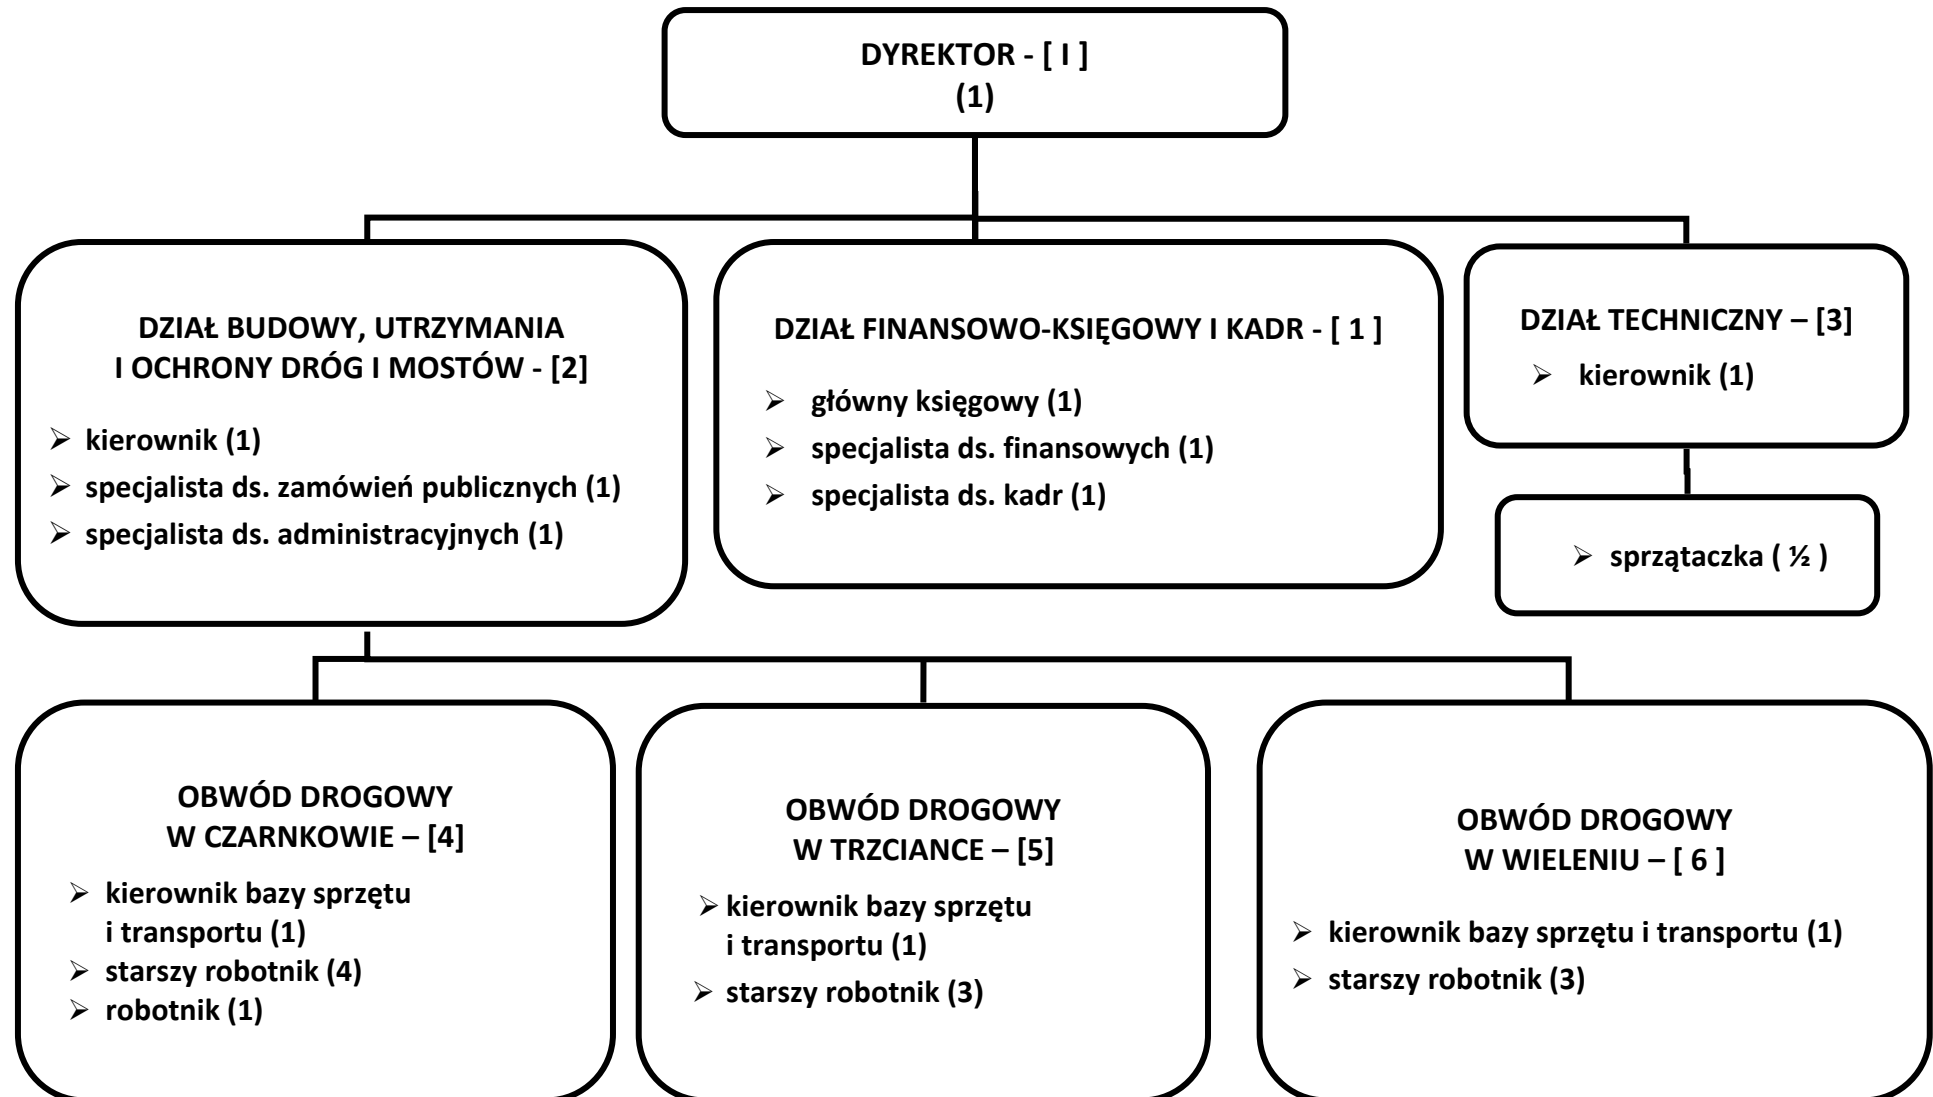

Schemat organizacyjny Zarządu Dróg Powiatowych w Czarnkowie

[] – symbole używane przez dyrektora i komórki organizacyjne
() – ilość zatrudnionych pracowników (etatów) na stanowiskach pracy