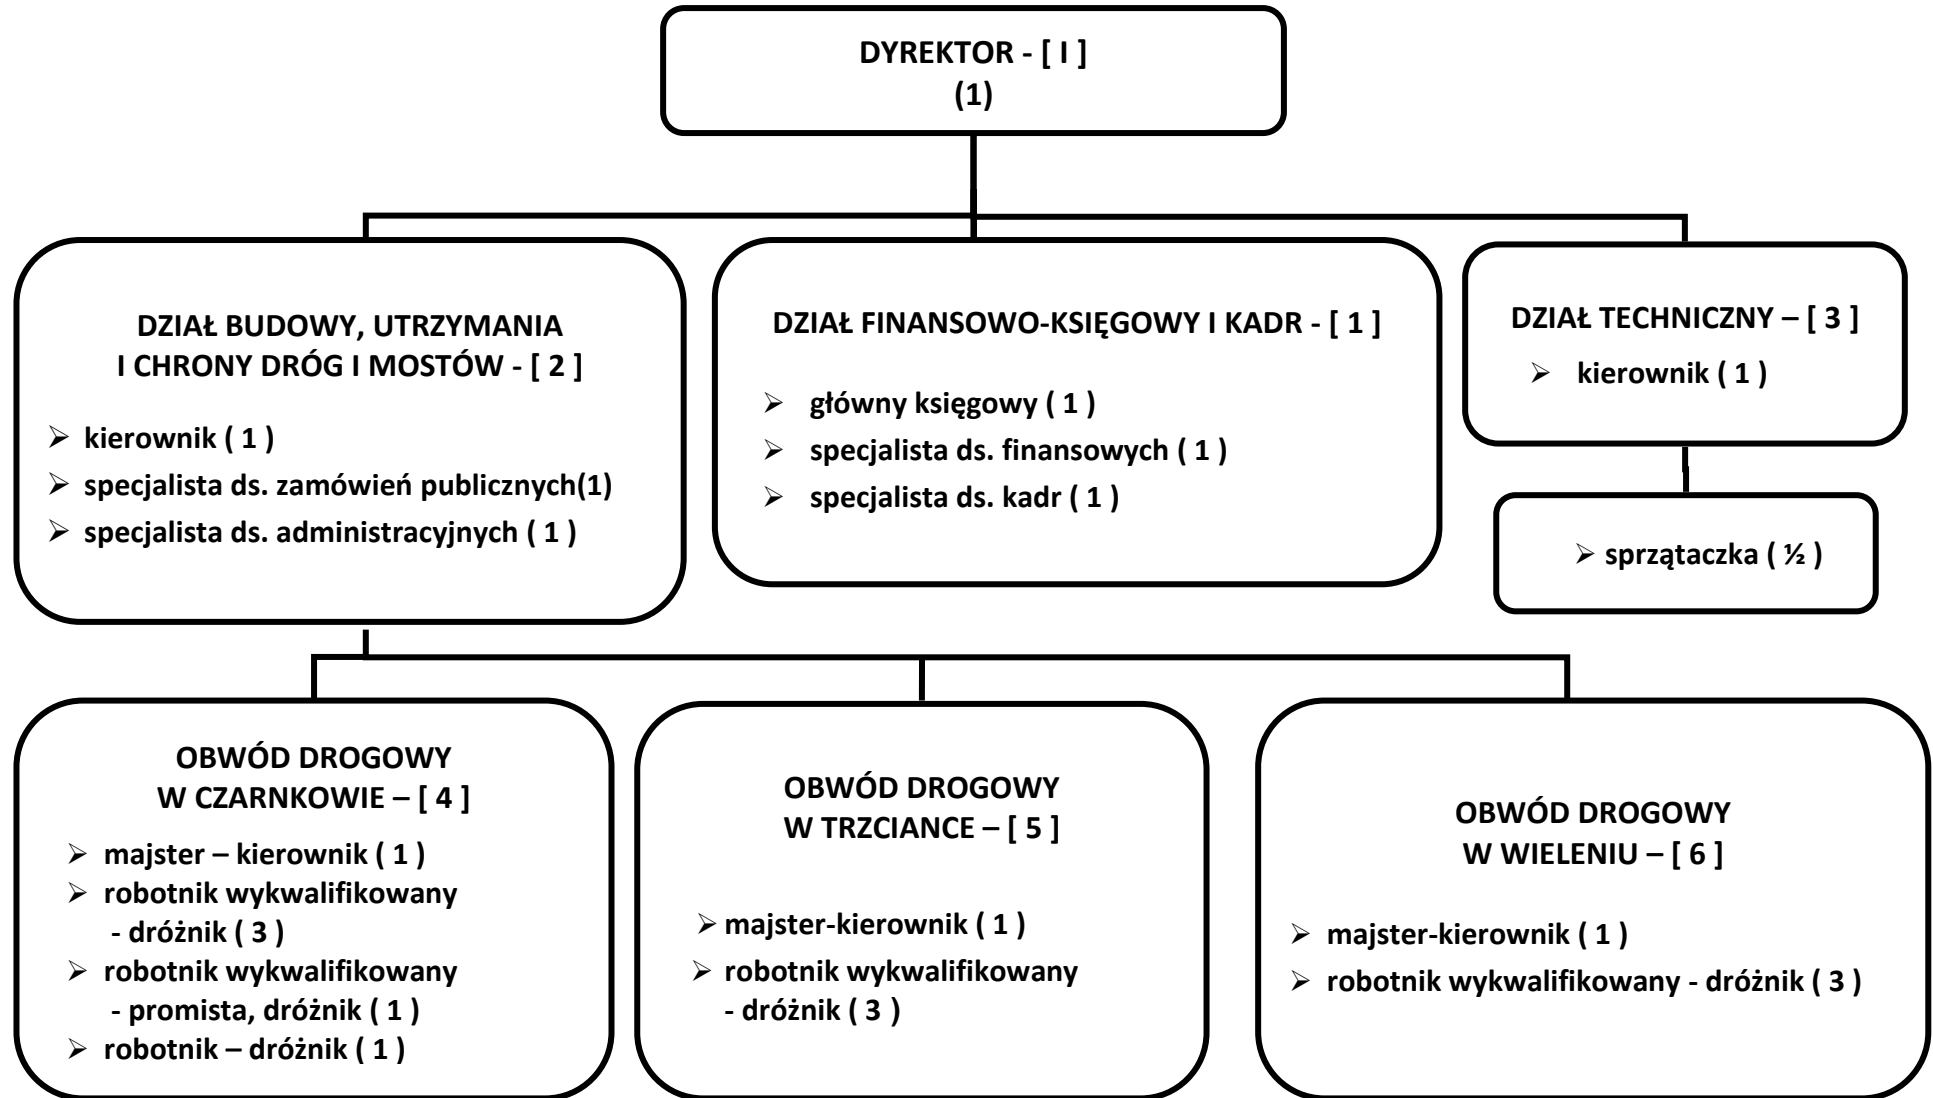

Schemat organizacyjny Zarządu Dróg Powiatowych w Czarnkowie

[] – symbole używane przez dyrektora i komórki organizacyjne
() – ilość zatrudnionych pracowników (etatów) na stanowiskach pracy